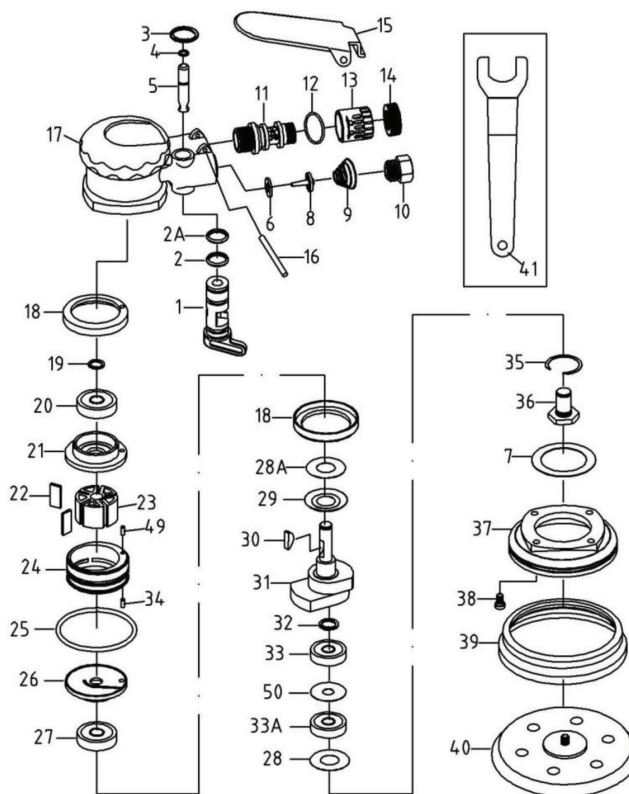

No modèle TLZ143
Ponceuse 6" à double action

outilsaurora^{MD}

No pièce	No modèle	Description	Qté
1	OB-01	Régulateur	
2	OB-02	Joint torique (P10)	1
2A	ST120A03	Joint torique (S10)	
3	OB-30	Bague élastique	1
4	OB-04	Joint torique	1
5	OB-05	Tige de soupape	1
6	OB-06	Rondelle	1
7	OB-16.1	Rondelle	1
8	STOB-08	Soupape	1
9	OB-09-1	Ressort	1
10	70426	Entrée d'air	1
11	OB-11	Silencieux	
12	OB-11.1	Joint torique	1
13	OB-11	Manchon d'échappement	
14	OB-11	Écrou	
15	OB-13	Levier	1
16	OB-14	Goupille	1

No pièce	No modèle	Description	Qté
17	STOB-15-3	Boîtier	1
18	OB-16.2	Bague de caoutchouc	2
19	70410	Bague élastique	1
20	70048A	Roulement (6000ZZ)	1
21	STOB-19	Plaque arrière	1
22	OB-20-2	Pale de rotor	5
23	STOB-21	Rotor	1
24	STOB-22	Cylindre	1
25	OB-24	Joint torique	1
26	STOB-25	Plaque avant	1
27	OB-26A	Roulement (6002ZZ)	1
28	OB-28.1	Rondelle	1
28A	OB-28	Rondelle	1
29	E-29	Rondelle	1
30	ST70407	Clé de rotor	1
31	ST25-100-6	Balancier de Mandrin du moteur (6")	1
32	OB-30	Bague élastique	1

No pièce	No modèle	Description	Qté
33	OB-31.3	Roulement (6001LU)	1
33A	OB-31.4	Roulement (6001)	1
34	81326	Goupille (3*8)	1
35	OB-33	Bague élastique	1
36	S560-34	Mandrin	1
37	OB-35.7	Couvercle de boîtier	1
38	OB-36	Vis	4
39	OB-37	Carénage (N6)	1
40	BTOB-38-6VOY	Tampon (N6)	1
41	BTOB-39-22	Tricoise de retenue	1
49	OB-101-23	Goupille (3*14L)	1
50	OB-23.2A	Cale	1