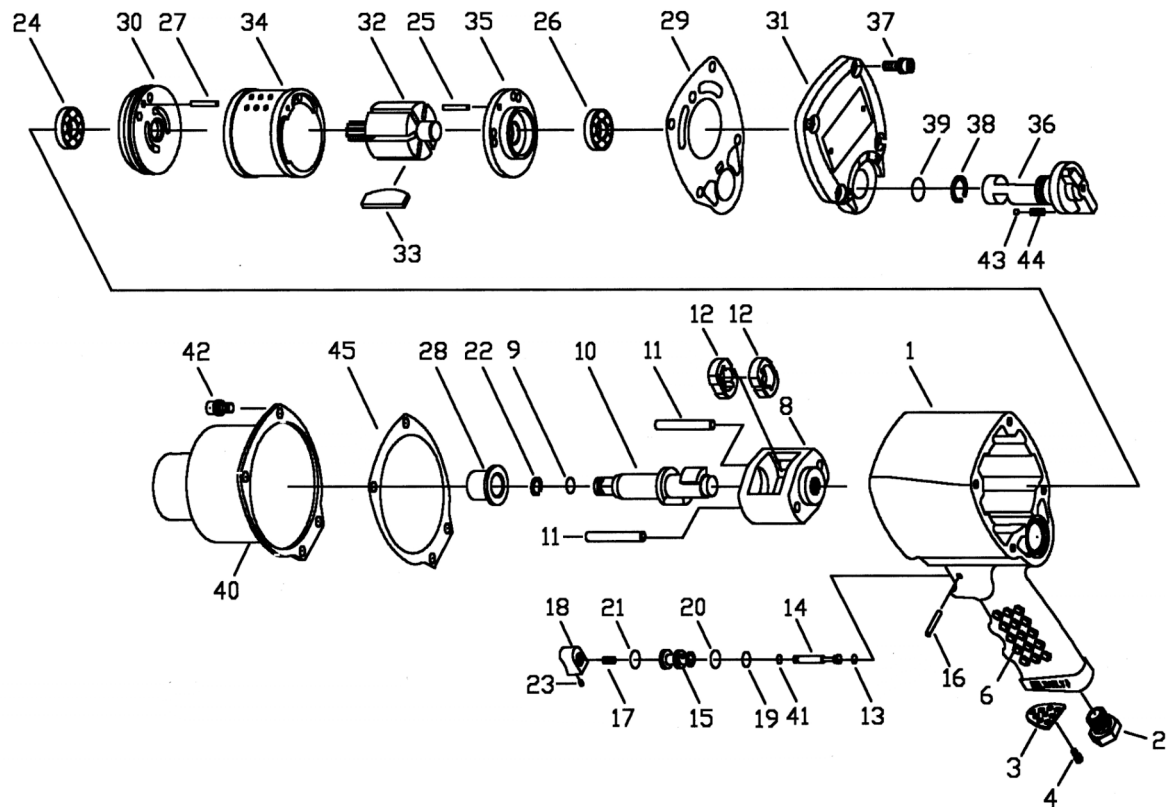

No modèle: THZ672

CLÉ A CHOCS PNEUMATIQUE ROBUSTE 3/4

outils aurora

No	No Pièce	Description	Qté
1	TJZ445	LOGEMENT/MANCHON DE VALVE	1
2	TJZ446	ENTRÉE D'AIR	1
3	TJZ447	DÉFLECTEUR D'ÉVACUATION	1
4	TJZ448	VIS	1
6	TJZ449	PRISE EN CAOUTCHOUC	1
8	TJZ450	CORBEILLE À MARTEAU	1
9	TJZ451	RONDELLE EN O	1
10	TJZ452	ENCLUME	1
11	TJZ453	GOUPILLE DE MARTEAU	2
12	TJZ454	MARTEAU	2
13	TJZ455	RONDELLE EN O	1
14	TJZ456	TIGE DE LA SOUPAPE	1
15	TJZ457	BAGUE DE SOUPAPE	1
16	TJZ458	GOUPILLE-RESSORT	1
17	TJZ459	RESSORT	1
18	TJZ460	GÂCHETTE	1
19	TJZ461	RONDELLE EN O	1
20	TJZ462	RONDELLE EN O	1
21	TJZ463	RONDELLE EN O	1
22	TJZ464	COLLIER DE L'ENCLUME	1
23	TJZ465	VIS DE PRESSION	1
24	TJZ466	COUSSINET À BILLES	1

No	No Pièce	Description	Qté
25	TJZ467	GOUPILLE	1
26	TJZ468	COUSSINET À BILLES	1
27	TJZ469	GOUPILLE	1
28	TJZ470	BAGUE	1
29	TJZ471	JOINT	1
30	TJZ472	PLAQUE DE BOUT FRONTALE	1
31	TJZ473	COUVERCLE ARRIÈRE	1
32	TJZ474	ROTOR	1
33	TJZ475	LAME DE ROTOR	6
34	TJZ476	CYLINDRE	1
35	TJZ477	PLAQUE DE BOUT ARRIÈRE	1
36	TJZ478	BOUTON DU RÉGULATEUR	1
37	TJZ479	RONDELLE RESSORT ET VIS	4
38	TJZ480	ANNEAU DE RETENUE INVERSÉE	1
39	TJZ481	RONDELLE EN O	1
40	TJZ482	COUVERCLE DU LOGEMENT	1
41	TJZ483	RONDELLE EN O	1
42	TJZ484	RONDELLE RESSORT & VIS	4
43	TJZ485	BILLE EN ACIER	1
44	TJZ486	RESSORT	1
45	TJZ487	JOINT	1