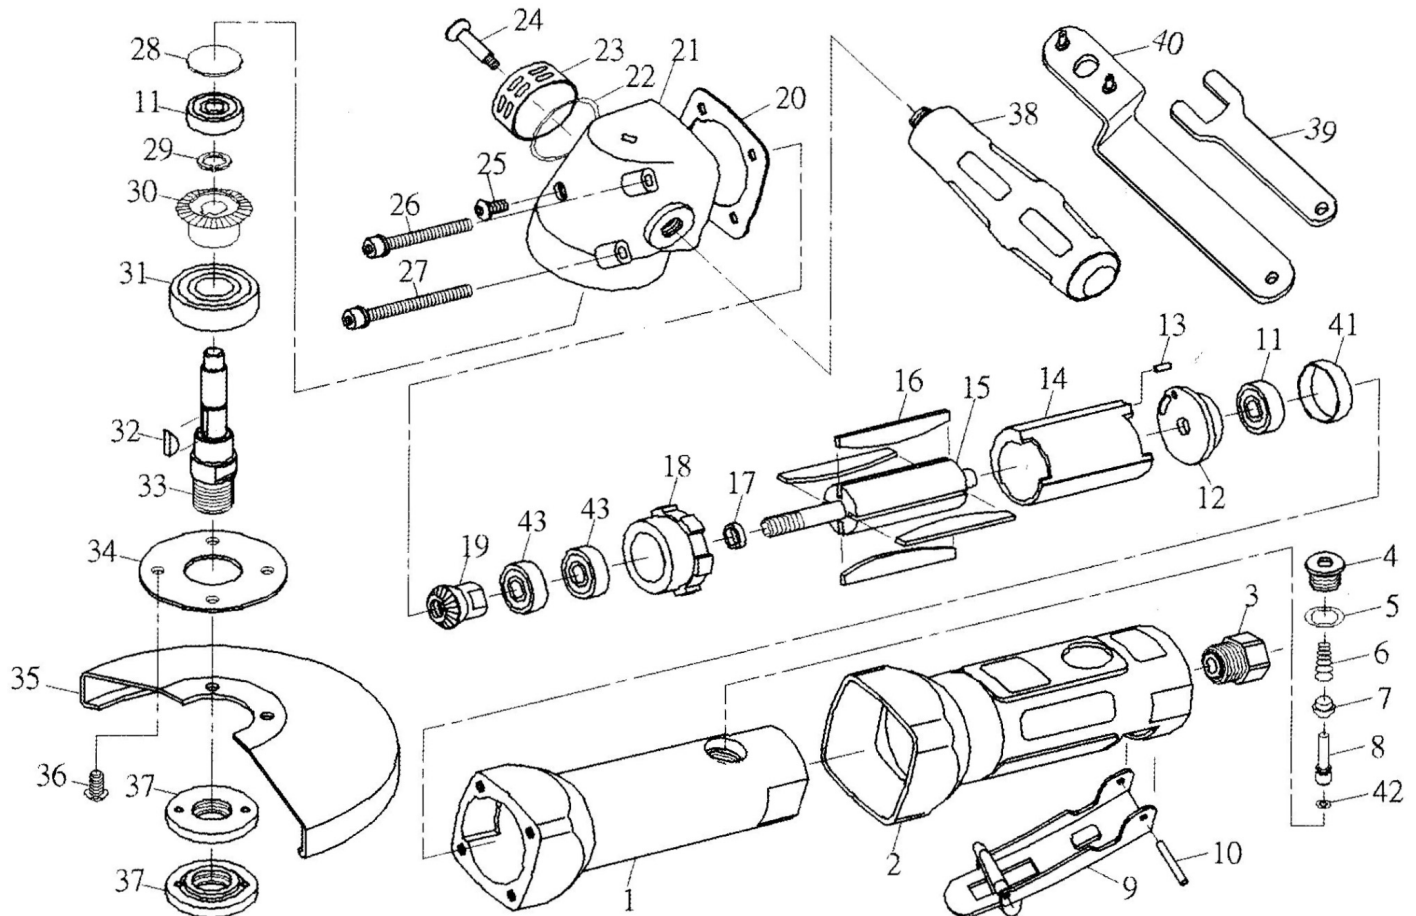

No modèle: THZ674

Meuleuse à angle pneumatique 5"

outilsaurora^{MD}

No pièce	No modèle	Description	Qté
01	TJZ541	LOGEMENT	1
02	TJZ542	CAOUTCHOUC	1
03	TJZ543	ENTRÉE D'AIR	1
04	TJZ544	VIS	1
05	TJZ545	RONDELLE EN O	1
06	TJZ546	RESSORT	1
07	TJZ547	BAGUE DE LA TIGE DE SOUPAPE	1
08	TJZ548	TIGE DE LA SOUPAPE	1
09	TJZ549	LEVIER	1
10	TJZ550	GOUPILLE	1
11	TJZ551	ROULEMENT (608ZZ)	4
12	TJZ552	PLAQUE ARRIERE	1
13	TJZ553	GOUPILLE (BILLE EN ACIER)	1
14	TJZ554	CYLINDRE	1
15	TJZ555	ROTOR	1
16	TJZ556	LAME DE ROTOR	4
17	TJZ557	ESPACEUR DE ROULEMENT	1
18	TJZ558	PLAQUE FRONTALE	1
19	TJZ559	ENGRENAGE CONIQUE	1
20	TJZ560	RONDELLE	1
21	TJZ561	LOGEMENT EN ANGLE	1

No pièce	No modèle	Description	Qté
22	TJZ562	RONDELLE EN O	1
23	TJZ563	MANCHON D'ÉVACUATION	1
24	TJZ564	VIS	1
25	TJZ565	VIS	1
26	TJZ566	VIS (M5*45L)	2
27	TJZ567	VIS (M5*55L)	2
28	TJZ568	ESPACEUR	1
29	TJZ569	ANNEAU DE RETENUE	1
30	TJZ570	ENFRENAGE CONIQUE	1
31	TJZ571	ROULEMENT (6202ZZ)	1
32	TJZ572	CLÉ	1
33	TJZ573	TIGE	1
34	TJZ574	PLAQUE DE RECOUVREMENT	1
35	TJZ575	COUVERCLE DU DISQUE (5")	1
36	TJZ576	VIS	4
37	TJZ577	BOULON DU DISQUE (5")	2
38	TJZ578	POIGNÉE	1
39	TJZ579	CLÉ DE SERRAGE (14MM)	1
40	TJZ580	CLÉ DU DISQUE (5*)	1
41	TJZ726	ÉPAULEMENT	1
42	TJZ582	RONDELLE EN O	1