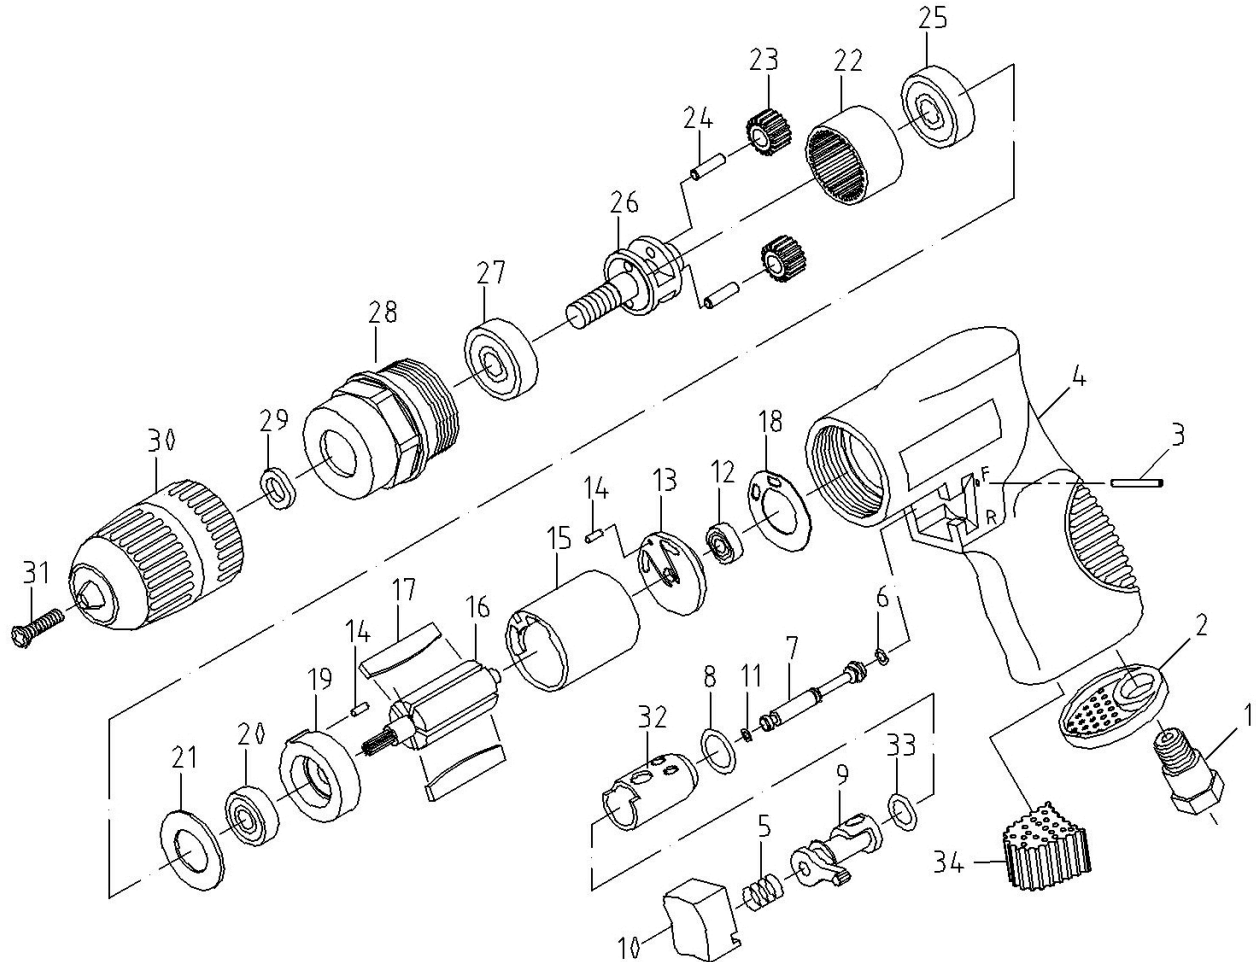

**No modèle: THZ675**

**PERCEUSE RÉVERSIBLE PNEUMATIQUE 3/8"**

**outilsaurora**

No	No Pièce	Description	Qté
01	TJZ583	ENTRÉE D'AIR	1
02	TJZ584	MANCHON D'ÉVACUATION	1
03	TJZ585	GOUPILLE (2.5*24)	1
04	TJZ586	LOGEMENT	1
05	TJZ587	RESSORT	1
06	TJZ588	RONDELLE EN O	1
07	TJZ589	TIGE DE SOUPE	1
08	TJZ590	RONDELLE EN O	1
09	TJZ591	LEVIER DE RENVERSE	1
10	TJZ592	GÂCHETTE	1
11	TJZ593	RONDELLE EN O	1
12	TJZ594	ROULEMENT (696ZZ)	1
13	TJZ595	PLAQUE ARRIÈRE	1
14	TJZ596	GOUPILLE (2.5*6)	2
15	TJZ597	CYLINDRE	1
16	TJZ598	ROTOR	1
17	TJZ599	LAME DE ROTOR	5
18	TJZ600	RONDELLE	1

No	No Pièce	Description	Qté
19	TJZ601	PLAQUE FRONTALE	1
20	TJZ602	ROULEMENT (608ZZ)	1
21	TJZ603	RONDELLE	1
22	TJZ604	RACCORD D'ENGRENAGE	1
23	TJZ605	ENGRENAGE	2
24	TJZ606	GOUPILLE	2
25	TJZ607	ROULEMENT (6001ZZ)	1
26	TJZ608	PLAQUE D'ENGRENAGE	1
27	TJZ609	ROULEMENT (6200ZZ)	1
28	TJZ610	ÉCROU DE SERRAGE DE COLLIER	1
29	TJZ611	RONDELLE	1
30	TJZ612	MANDRIN 3/8"	1
31	TJZ613	VIS	1
32	TJZ614	BAGUE	1
33	TJZ615	RONDELLE EN O	1
34	TJZ617	SILENCIEUX	1