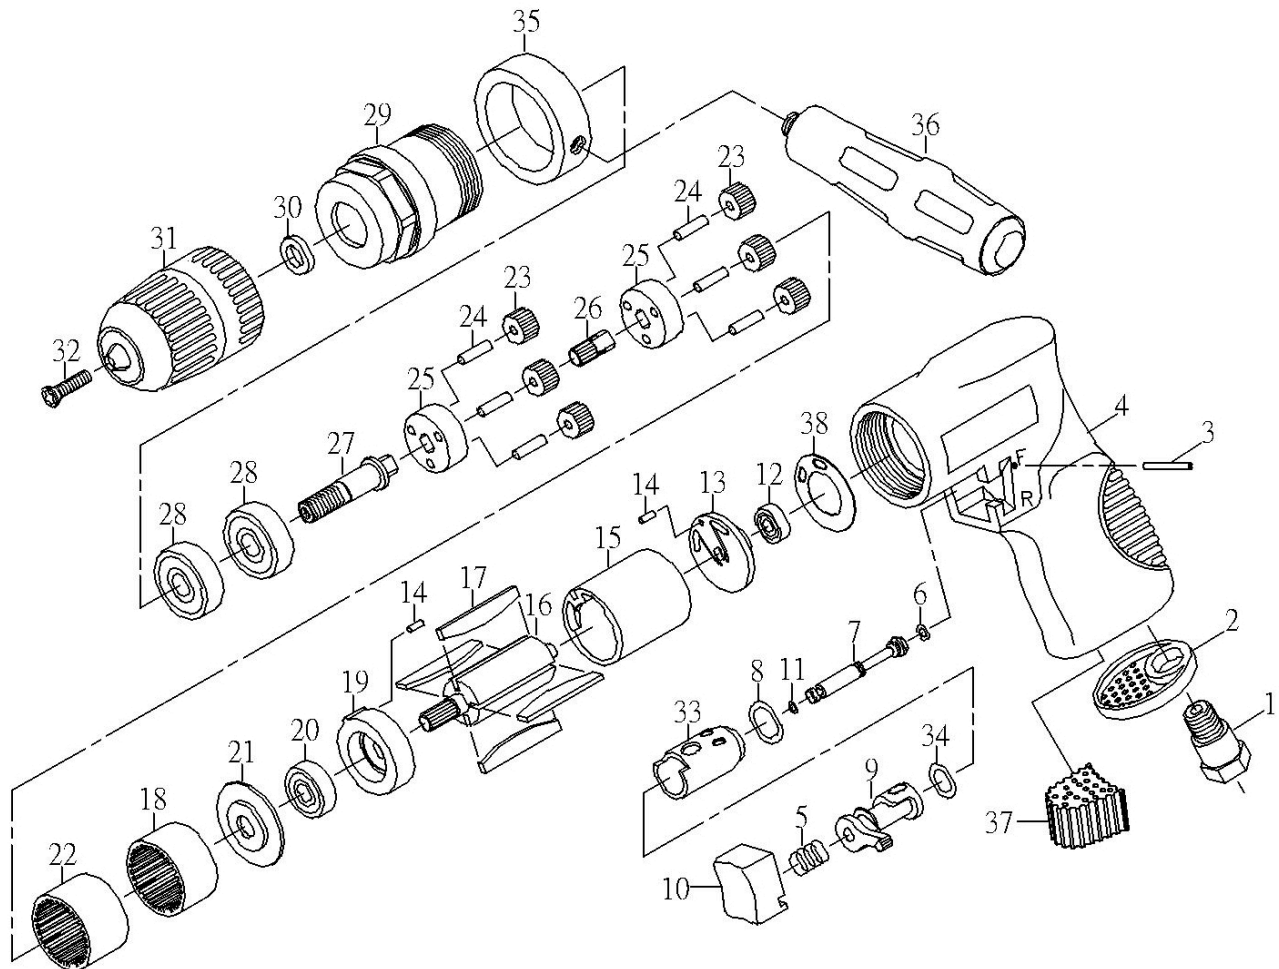

No modèle: THZ676

PERCEUSE REVERSIBLE PNEUMATIQUE 1/2"

outils aurora

No	No Pièce	Description	Qté
01	TJZ583	ENTRÉE D'AIR	1
02	TJZ618	MANCHON D'ÉVACUATION	1
03	TJZ619	GOUPILLE	1
04	TJZ620	LOGEMENT	1
05	TJZ621	RESSORT	1
06	TJZ622	RONDELLE EN O	1
07	TJZ623	TIGE DE SOUPAPE	1
08	TJZ624	RONDELLE EN O	1
09	TJZ625	LEVIER DE RENVERSE	1
10	TJZ626	GÂCHETTE	1
11	TJZ627	RONDELLE EN O (3.5*1.4)	1
12	TJZ628	ROULEMENT (696ZZ)	1
13	TJZ629	PLAQUE ARRIÈRE	1
14	TJZ630	GOUPILLE	2
15	TJZ632	CYLINDRE	1
16	TJZ632	ROTOR	1
17	TJZ633	LAME DE ROTOR	4
18	TJZ634	RACCORD D'ENGRENAGE	1
19	TJZ635	PLAQUE FRONTALE	1
20	TJZ602	ROULEMENT (608ZZ)	1

No	No Pièce	Description	Qté
21	TJZ636	RONDELLE	1
22	TJZ637	RACCORD D'ENGRENAGE	1
23	TJZ638	ENGRENAGE	6
24	TJZ639	GOUPILLE	6
25	TJZ640	PLAQUE D'ENGRENAGE	2
26	TJZ641	ARBRE DE TRANSMISSION	1
27	TJZ642	ARBRE	1
28	TJZ609	ROULEMENT (6200ZZ)	2
29	TJZ643	ÉCROU DE SERRAGE DE COLLIER	1
30	TJZ644	RONDELLE	1
31	TJZ645	MANDRIN 1/2"	1
32	TJZ646	VIS	1
33	TJZ614	BAGUE	1
34	TJZ615	RONDELLE EN O	1
35	TJZ647	ANNEAU LIAISON POIGNÉE	1
36	TJZ648	POIGNÉE	1
37	TJZ617	SILENCIEUX	1
38	TJZ600	PLAQUE	1