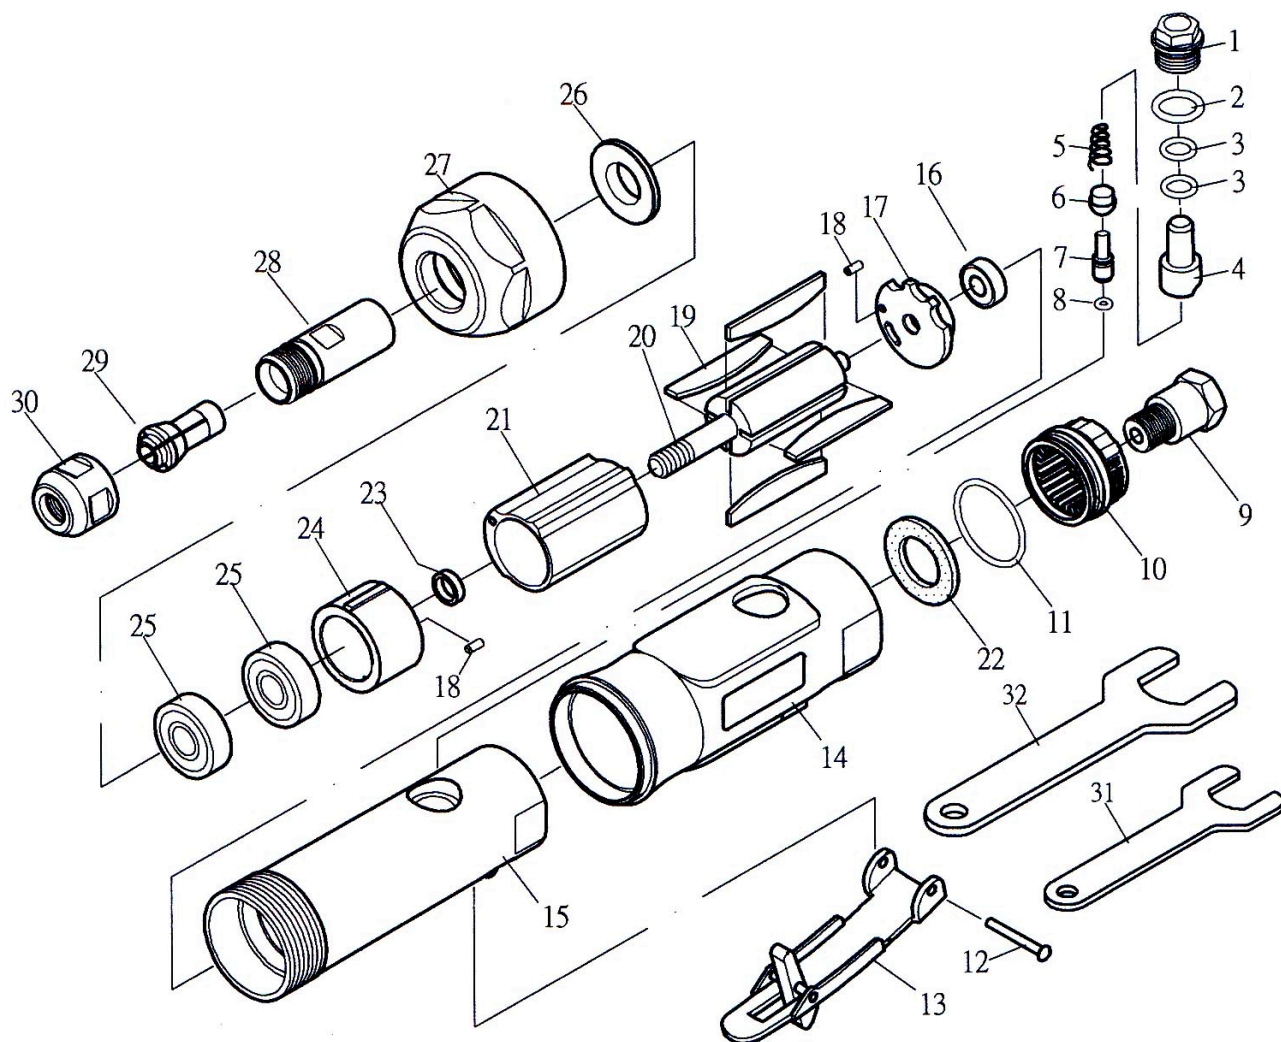

No modèle: THZ678

MINI MEULE À RECTIFIER LES MATRICES
PNEUMATIQUE 1/4"

outils aurora

No	No Pièce	Description	Qté
01	TJZ683	VIS	1
02	TJZ696	RONDELLE EN O (P12)	1
03	TJZ697	RONDELLE EN O (P8)	2
04	TJZ684	RÉGULATEUR D'AIR	1
05	TJZ653	RESSORT	1
06	TJZ654	BAGUE DE LA TIGE DE LA SOUPAPE	1
07	TJZ685	TIGE DE LA SOUPAPE	1
08	TJZ656	RONDELLE EN O	1
09	TJZ657	ENTRÉE D'AIR	1
10	TJZ686	MANCHON D'ÉVACUATION	1
11	TJZ687	RONDELLE EN O	1
12	TJZ660	GOUPILLE-RESSORT	1
13	TJZ661	LEVIER	1
14	TJZ688	CAOUTCHOUC DE PROTECTION	1
15	TJZ689	LOGEMENT	1
16	TJZ664	RONDELLE (696ZZ)	1

No	No Pièce	Description	Qté
17	TJZ690	PLAQUE ARRIÈRE	1
18	TJZ691	GOUPILLE (2*6)	2
19	TJZ692	LAME DE ROTOR	4
20	TJZ693	ROTOR	1
21	TJZ694	CYLINDRE	1
22	TJZ695	SILENCIEUX EN CÔNE	1
23	TJZ696	ESPACEUR DE ROULEMENT	1
24	TJZ697	PLAQUE FRONTALE	1
25	TJZ698	ROULEMENT (608ZZ)	2
26	TJZ699	RONDELLE	1
27	TJZ700	ÉCROU DE SERRAGE DU PALIER	1
28	TJZ701	TIGE	1
29	TJZ702	COLLET	1
30	TJZ703	ÉCROU DU COLLET	1
31	TJZ681	CLÉ DE SERRAGE 14MM	1
32	TJZ704	CLÉ DE SERRAGE 19MM	1