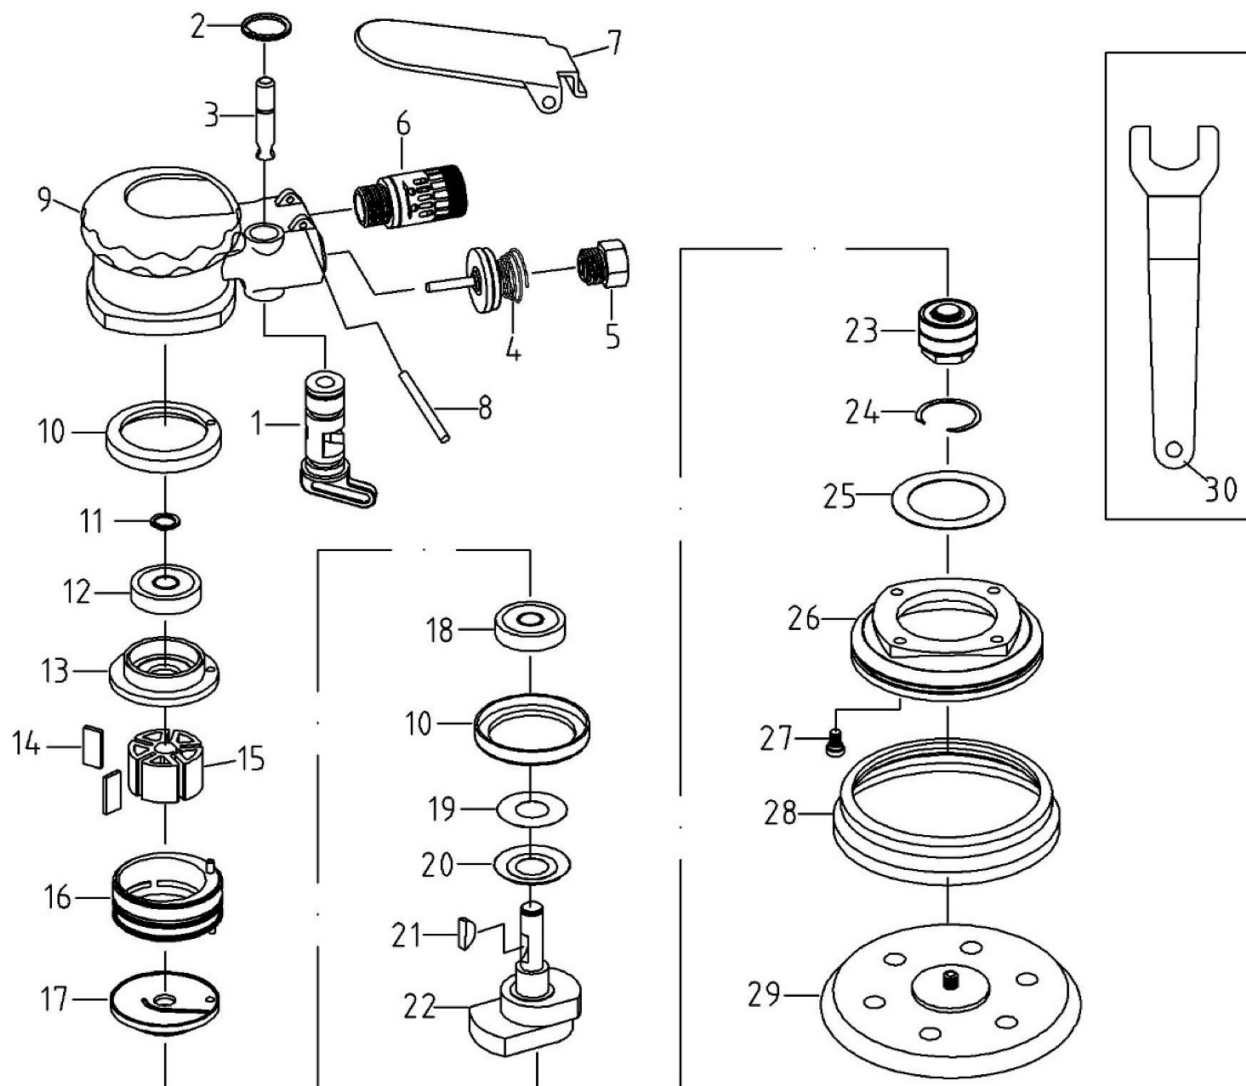

**No modèle TLZ143**  
**Ponceuse 6" à double action**

**outilsaurora<sup>MD</sup>**

NO	DESCRIPTION	QTÉ
1	Régulateur	1
2	Bague élastique	1
3	Tige de soupape ens.	1
4	Soupape	1
5	Entrée d'air	1
6	Silencieux ens.	1
7	Levier	1
8	Goupille	1
9	Boîtier	1
10	Bague de caoutchouc	2
11	Bague élastique	1
12	Roulement (6000ZZ)	1
13	Plaque arrière	1
14	Pale de rotor	5
15	Rotor	1

NO	DESCRIPTION	QTÉ
16	Cylindre ens.	1
17	Plaque avant	1
18	Roulement (6002ZZ)	1
19	Rondelle	1
20	Rondelle	1
21	Clé de rotor	1
22	Balancier de mandrin du moteur (6")	1
23	Mandrin ens.	1
24	Bague élastique	1
25	Rondelle	1
26	Couvercle de boîtier	1
27	Vis	4
28	Carénage	1
29	Tampon	1
30	Tricoise de retenue	1